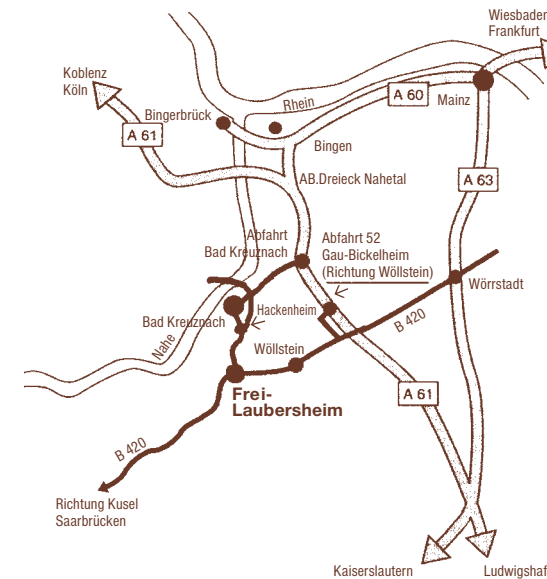

Autobahn-Abfahrt Gau-Bickelheim,
weiter in Richtung Wöllstein – Frei-Laubersheim (8 km)

Lieferbedingungen:

Die Lieferung erfolgt in Kartons zu 12 Flaschen. In allen Preisen ist die Mehrwertsteuer von 16% enthalten.